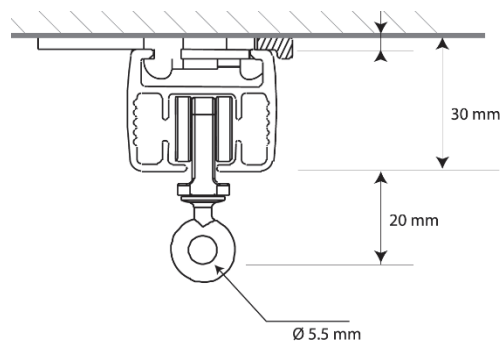

Somfy Movelite 35 RTS - Afmetingen

One-Touch Plafond Bevestigingssteun Bevestigingssteun afmetingen

Afmetingen Bevestigingssteun + Rail

Wand Bevestigingssteun Bevestigingssteun afmetingen

Rail Rail afmetingen

Motorbedrading

Voedingskabel Lengte: 0,9 M (90 cm)

- 1 – Nul
- 2 – Voeding
- 3 – Aarde