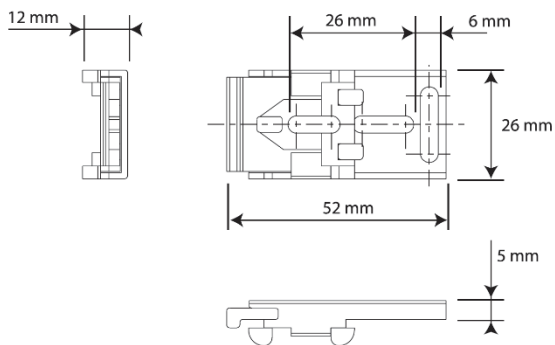

Somfy Movelite 35 RTS - Afmetingen

One-Touch Plafond Bevestigingssteun Bevestigingssteun afmetingen

Afmetingen Bevestigingssteun + Rail

Wand Bevestigingssteun Bevestigingssteun afmetingen

Rail Rail afmetingen

Motorbedrading

Voedingskabel Lengte: 0,9 M (90 cm)

- 1 – Nul
- 2 – Voeding
- 3 – Aarde