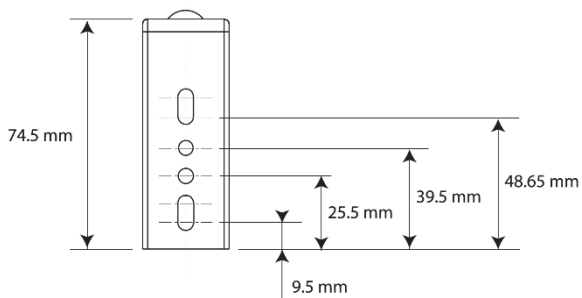

Somfy Movelite 35 RTS - Afmetingen

One-Touch Plafond Bevestigingssteun Bevestigingssteun afmetingen

Afmetingen Bevestigingssteun + Rail

Wand Bevestigingssteun Bevestigingssteun afmetingen

Rail Rail afmetingen

Motorbedrading

Voedingskabel Lengte: 0,9 M (90 cm)

- 1 – Nul
- 2 – Voeding
- 3 – Aarde