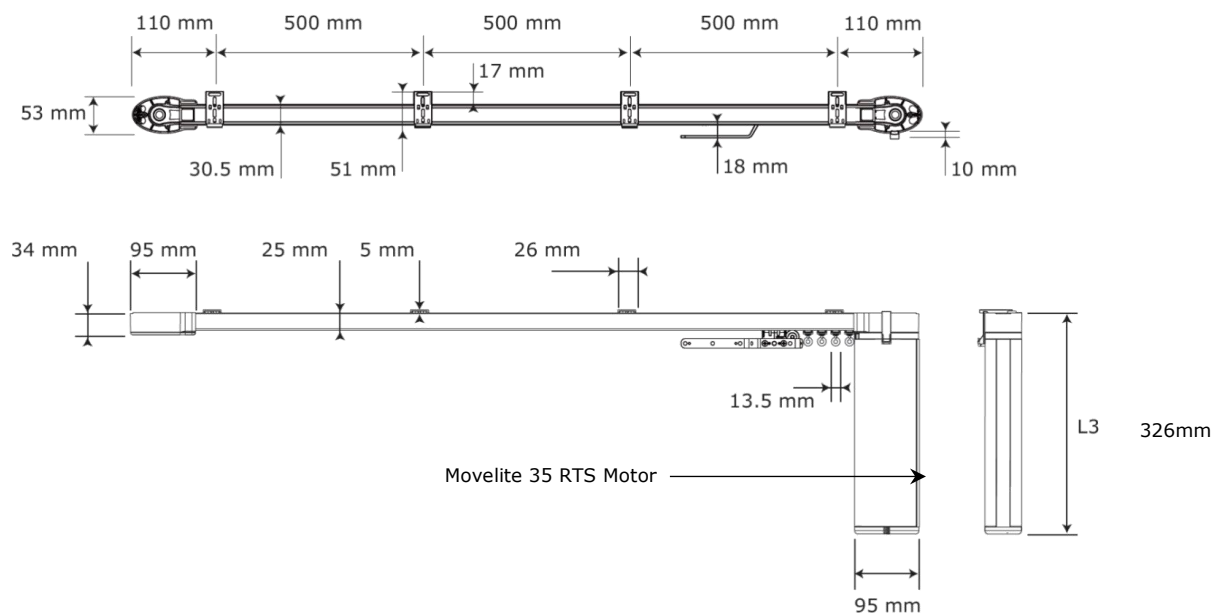

Somfy Movelite 35 RTS - Afmetingen

One-Touch Plafond Bevestigingssteun Bevestigingssteun afmetingen

Afmetingen Bevestigingssteun + Rail

Wand Bevestigingssteun Bevestigingssteun afmetingen

Rail Rail afmetingen

Motorbedrading

Voedingskabel Lengte: 0,9 M (90 cm)

- 1 – Nul
- 2 – Voeding
- 3 – Aarde