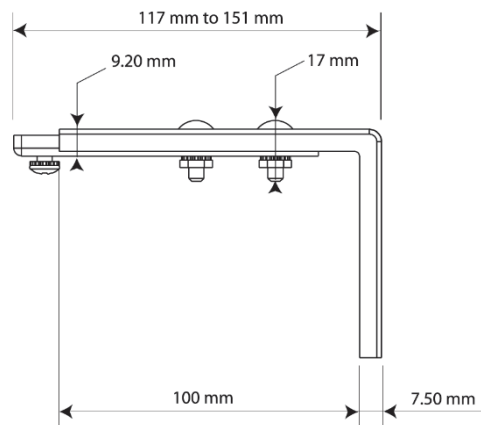

Somfy Movelite 35 RTS - Afmetingen

One-Touch Plafond Bevestigingssteun Bevestigingssteun afmetingen

Afmetingen Bevestigingssteun + Rail

Wand Bevestigingssteun Bevestigingssteun afmetingen

Rail Rail afmetingen

Motorbedrading

Voedingskabel Lengte: 0,9 M (90 cm)

- 1 – Nul
- 2 – Voeding
- 3 – Aarde